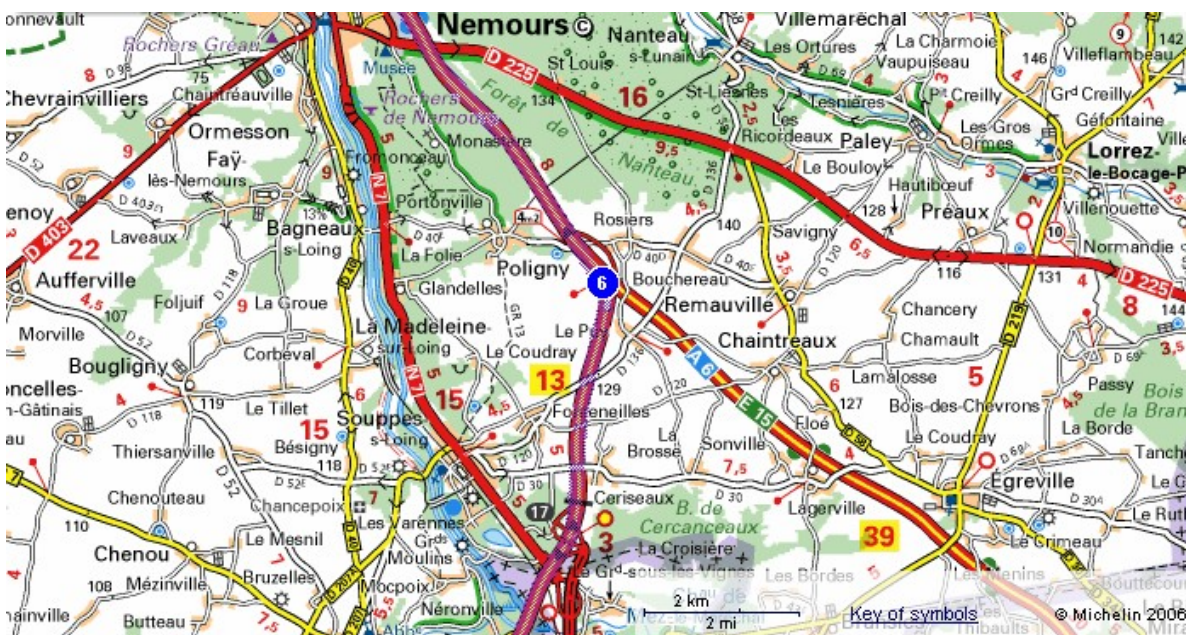

## Itinéraire de Paris au Gîte de L'Etang Jaune

## Intersection 1 a 5

Prendre le périphérique sortie Porte d'Italie ou Porte d'Orléans

Prendre l'A6 / A15 direction LYON

Continuez pendant environ 80km

## Intersection 6

Prendre l'A77 direction Nevers et Montargis

## Intersection 7

Prendre la sortie 36 direction Decize and Imphy